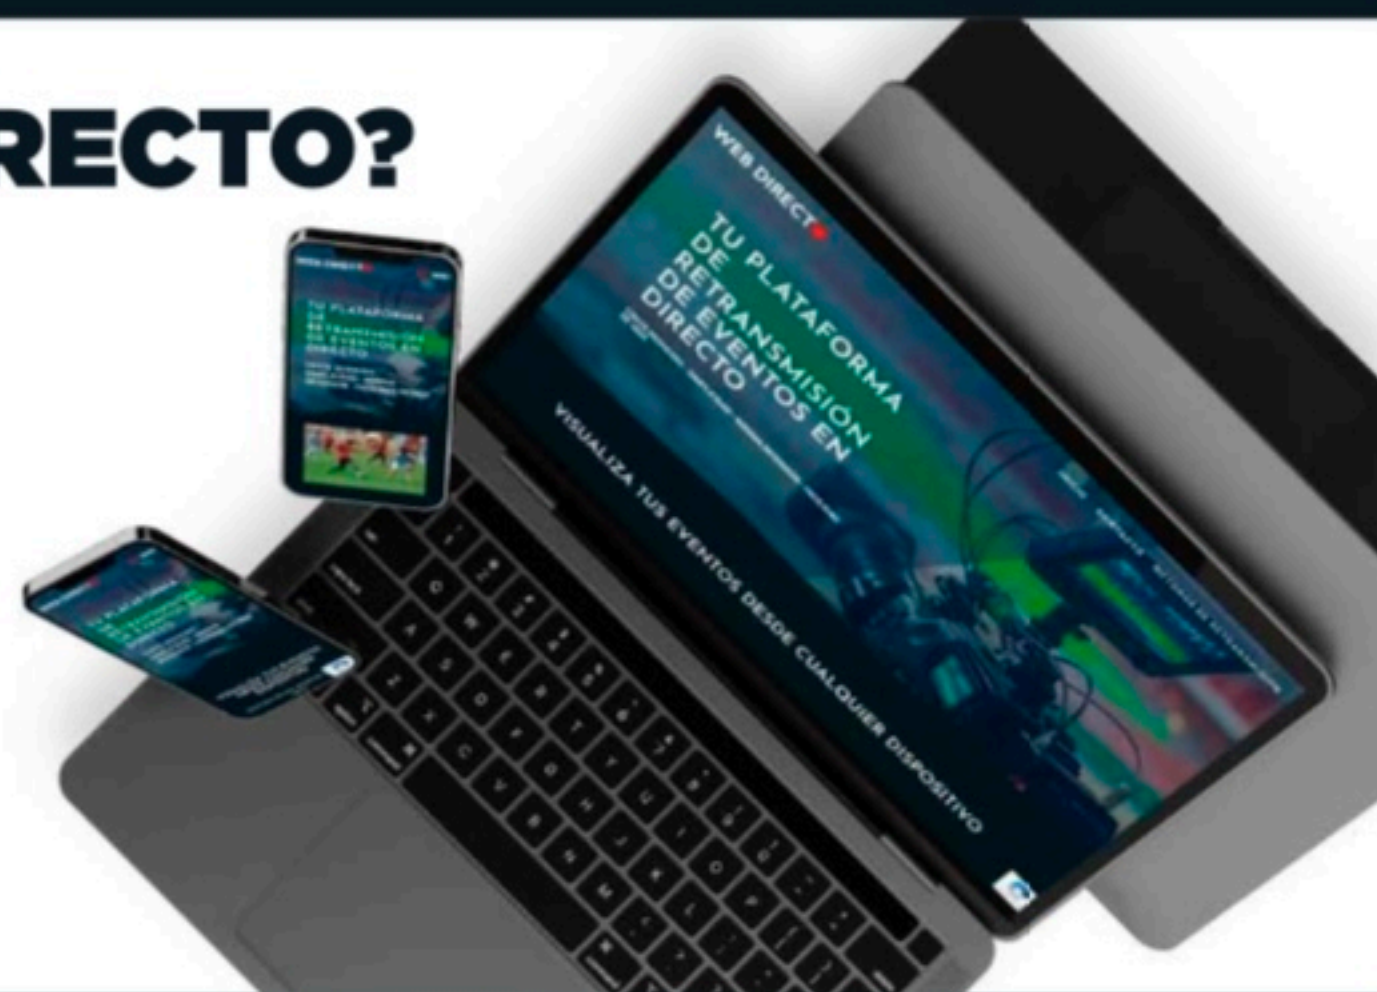

WEB DIRECTO

TEMPORADA 24/25

TU PLATAFORMA DE RETRANSMISIÓN EN DIRECTO

COSTE REDUCIDO · SIMPLICIDAD · MÍNIMA INVERSIÓN · FACILIDAD DE USO

📞 601 50 06 36

✉ cristobal@webdirecto.com

🌐 www.webdirecto.com

¿QUÉ ES WEB DIRECTO?

Web Directo es una plataforma web de retransmisión de eventos deportivos en directo.

¿CÓMO FUNCIONA WEB DIRECTO?

Web Directo permite a tu club retransmitir sus partidos y competiciones **en directo**, desde una plataforma exclusiva.

Te ofrecemos la solución definitiva para **monetizar los eventos deportivos de tu club**. Además, tu audiencia podrá visualizar las actividades importantes que quieras ofrecerles, y todo en la misma plataforma.

El aficionado solamente tiene que comprar el partido y obtendrá siempre que quiera acceso a su visualización.

De esta misma manera, todo lo que sea retransmitido, se quedará guardado permanentemente en la biblioteca, y podrá ser vendido en diferido en cualquier momento. **Todo el contenido, siempre disponible.**

¿EN QUÉ DISPOSITIVO SE PUEDEN VER LOS PARTIDOS?

Puedes ver los partidos:

- En tu dispositivo móvil, entrando en la web del club o a través de webdirecto.com.
- En tu PC, desde tu navegador.
- En la TV, conectando un cable HDMI a tu ordenador o portátil o entrando desde el navegador en tu Smart TV.